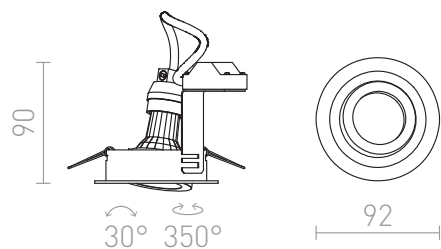

NEW

PASADENA GU10 R

Кръгла луна за вграждане с функция за накланяне.

цена на дребно BGN с ДДС

R14102	PASADENA GU10 R вградена бяло 230V GU10 50W	35,-
R14103	PASADENA GU10 R вградена черно 230V GU10 50W	35,-

3D model

manual

G11841