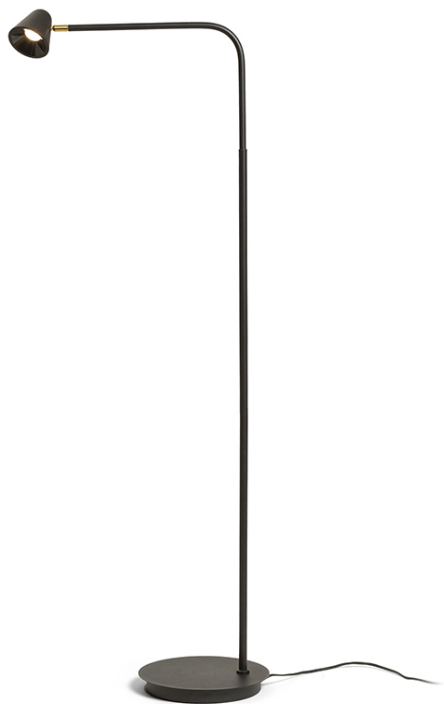

# STIG STOJANOVA

LED 8,4W 447 lm Ra 80

Elegantné stojanové LED svietidlo v čiernom prevedení s mosadzným kĺbom. Pomocou vypínača na kĺbe je možné nastaviť tri rôzne intenzity svetla: 10%, 40%, 100%.

MOC EUR vr DPH

|        |  |        |
|--------|--|--------|
| R13942 | STIG stojanová čierna 230V LED 8.4W 34°<br>3000K | 238,00 |
|--------|--|--------|

3D model

PDF manual

34°

90°

.ies data