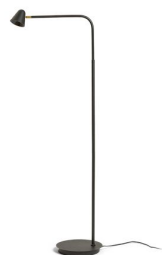

3D model

PDF manual

34°

90°

.ies data