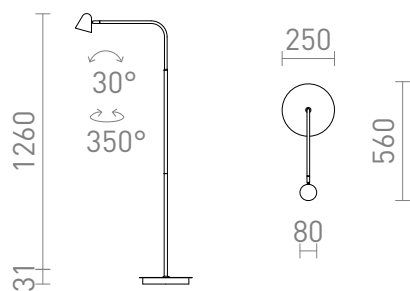

3D model

PDF manual

34°

90°

.ies data