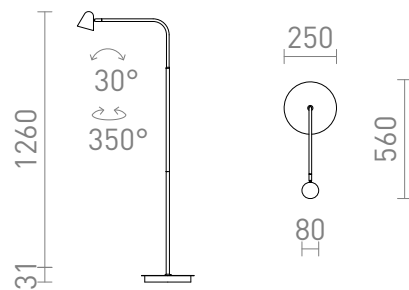

NEW

STIG STAANDE LAMP

LED 8,4W 447 lm Ra 80

Elegantna LED stoječa svetilka v črni barvi z medeninastim spojem. Intenzivnost svetlobe lahko preklaplja s stikalom na kablu med: 10%, 40% ali 100%.

Preporučena cena EUR s PDV-OM

R13942

STIG talna črna 230V LED 8.4W 34° 3000K

238,00

3D model

manual

34°

90°

.ies data