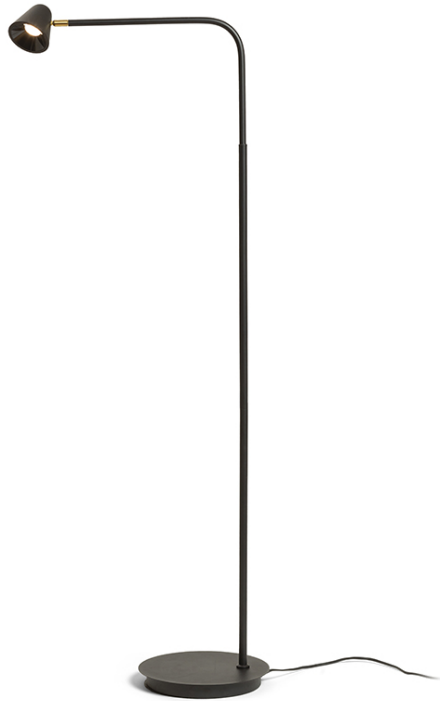

NEW

STIG STAANDE LAMP

LED 8,4W 447 lm Ra 80

Elegantna LED stoječa svetilka v črni barvi z medeninastim spojem. Intenzivnost svetlobe lahko preklaplja s stikalom na kablu med: 10%, 40% ali 100%.

Preporučena cena EUR s PDV-OM

R13942

STIG talna črna 230V LED 8.4W 34° 3000K

238,00

3D model

manual

34°

90°

.ies data