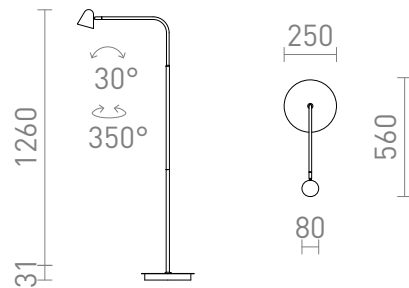

# STIG GOLV

LED 8,4W 447 lm Ra 80

Elegant LED-golvlampa i svart med ett mässingfärgat led, där jusstyrkan går att ställas in mellan 10%, 40% eller 100% via en brytare på kabeln.

RP SEK inkl. MOMS

R13942

STIG golv svart 230V LED 8.4W 34° 3000K

2 750,-

3D model

PDF manual

34°

90°

.ies data