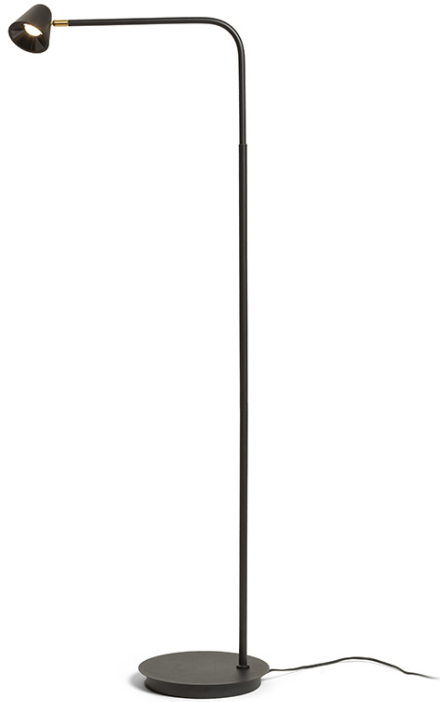

# STIG GOLV

LED 8,4W 447 lm Ra 80

Elegant LED-golvlampa i svart med ett mässingfärgat led, där jusstyrkan går att ställas in mellan 10%, 40% eller 100% via en brytare på kabeln.

RP SEK inkl. MOMS

R13942

STIG golv svart 230V LED 8.4W 34° 3000K