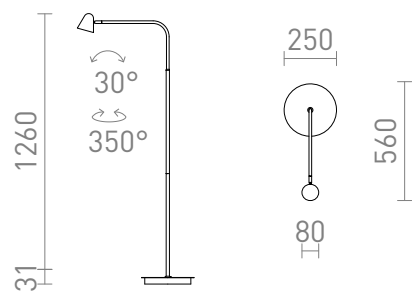

NEW

STIG DE PODEA

LED 8,4W 447 lm Ra 80

Lampa de podea in negru, cu imbinare de culoarea alama. Puteti comuta intensitatea luminii folosind un comutator de pe cablu intre:10%, 40% sau 100%.

preț recomandat cu amănuntul RON cu TVA inclus

R13942

STIG de podea negru 230V LED 8.4W 34°
3000K

1 150,-

3D model

manual

34°

90°

.ies data