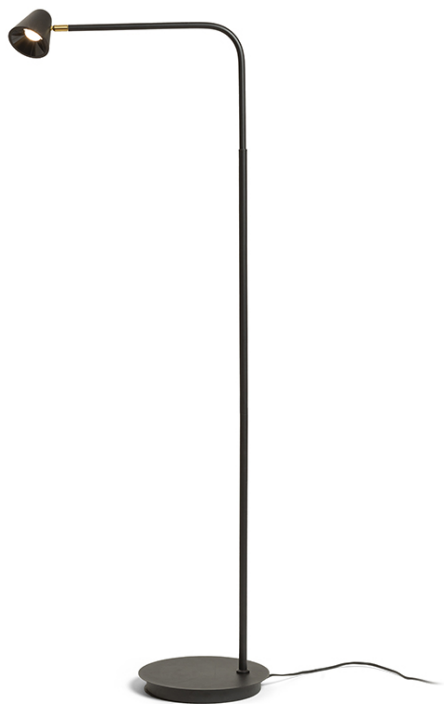

NEW

STIG DE PODEA

LED 8,4W 447 lm Ra 80

Lampa de podea in negru, cu imbinare de culoarea alama. Puteti comuta intensitatea luminii folosind un comutator de pe cablu intre:10%, 40% sau 100%.

preț recomandat cu amănuntul RON cu TVA inclus

R13942

STIG de podea negru 230V LED 8.4W 34°
3000K

1 150,-

3D model

manual

34°

90°

.ies data