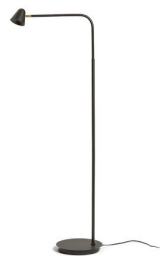

NEW

STIG DE PE

LED 8,4W 447 lm Ra 80

Elegante candeeiro de pé LED em preto com uma junta em latão. A intensidade da luz pode ser alterada através de um interruptor no cabo entre: 10%, 40% ou 100%.

Preço recomendado EUR incluindo IVA

R13942

STIG de pé preto 230V LED 8.4W 34° 3000K

238,00

3D model

manual

34°

90°

.ies data