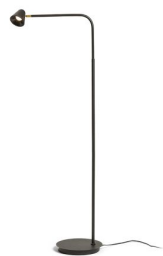

NEW

STIG DE PE

LED 8,4W 447 lm Ra 80

Elegante candeeiro de pé LED em preto com uma junta em latão. A intensidade da luz pode ser alterada através de um interruptor no cabo entre: 10%, 40% ou 100%.

Preço recomendado EUR incluindo IVA

R13942

STIG de pé preto 230V LED 8.4W 34° 3000K

238,00

3D model

manual

34°

90°

.ies data