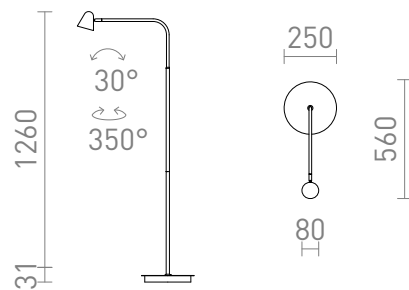

NEW

STIG DE PE

LED 8,4W 447 lm Ra 80

Elegante candeeiro de pé LED em preto com uma junta em latão. A intensidade da luz pode ser alterada através de um interruptor no cabo entre: 10%, 40% ou 100%.

Preço recomendado EUR incluindo IVA

R13942

STIG de pé preto 230V LED 8.4W 34° 3000K

238,00

3D model

manual

34°

90°

.ies data