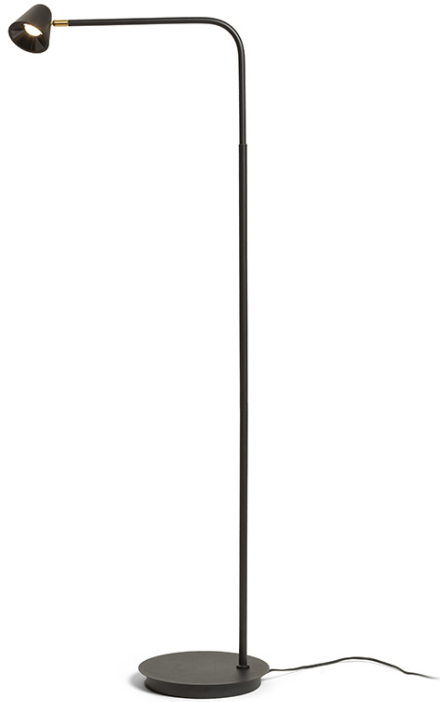

NEW

STIG DE PE

LED 8,4W 447 lm Ra 80

Elegante candeeiro de pé LED em preto com uma junta em latão. A intensidade da luz pode ser alterada através de um interruptor no cabo entre: 10%, 40% ou 100%.

Preço recomendado EUR incluindo IVA

R13942

STIG de pé preto 230V LED 8.4W 34° 3000K

238,00

3D model

manual

34°

90°

.ies data