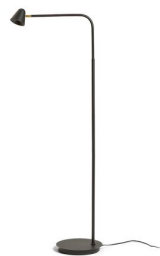

NEW

STIG STOJĄCA

LED 8,4W 447 lm Ra 80

Elegancka stojąca lampa LED w czarnym designie z mosiężnym złączem. Za pomocą przełącznika na kablu można ustawić trzy różne natężenia światła: 10%, 40% i 100%.

Polecona cena PLN brutto

R13942

STIG podłogowa czarna 230V LED 8.4W 34°
3000K

1 150,-

3D model

manual

34°

90°

.ies data