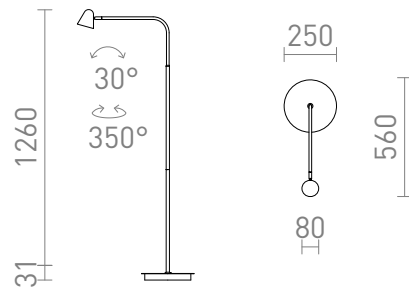

3D model

manual

34°

90°

.ies data