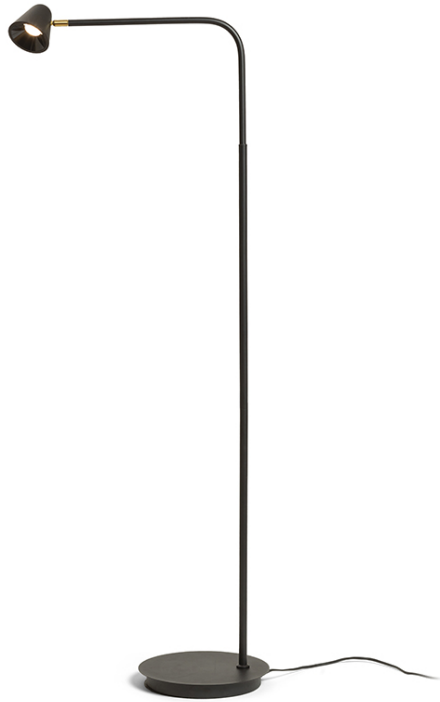

NEW

STIG STOJĄCA

LED 8,4W 447 lm Ra 80

Elegancka stojąca lampa LED w czarnym designie z mosiężnym złączem. Za pomocą przełącznika na kablu można ustawić trzy różne natężenia światła: 10%, 40% i 100%.

Polecona cena PLN brutto

R13942

STIG podłogowa czarna 230V LED 8.4W 34°
3000K

1 150,-

3D model

manual

34°

90°

.ies data