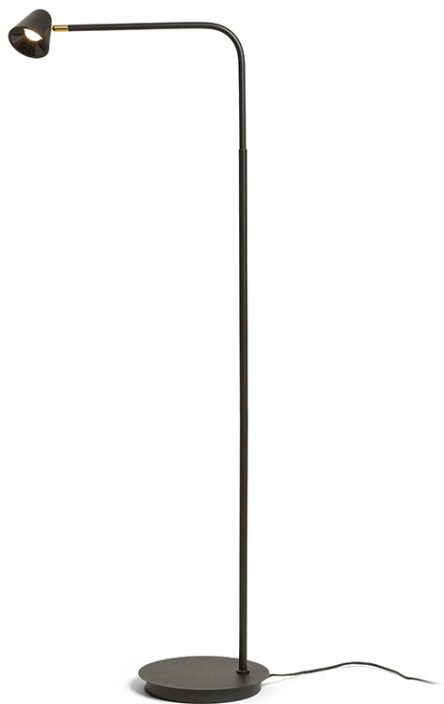

NEW

STIG DA TERRA

LED 8,4W 447 lm Ra 80

Elegante lampada a terra a LED di colore nero con snodo in ottone. Tramite l'interruttore sul cavo è possibile impostare tre diverse intensità luminose: 10%, 40% or 100%.

PVC EUR IVA inclusa

R13942

STIG da terra nero 230V LED 8.4W 34° 3000K

238,00

3D model

PDF manual

.ies data