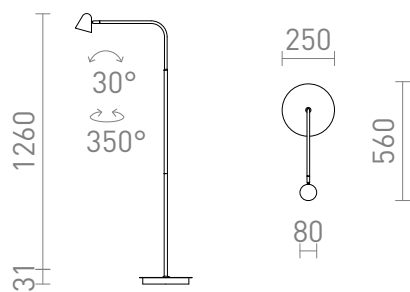

NEW

STIG DA TERRA

LED 8,4W 447 lm Ra 80

Elegante lampada a terra a LED di colore nero con snodo in ottone. Tramite l'interruttore sul cavo è possibile impostare tre diverse intensità luminose: 10%, 40% or 100%.

PVC EUR IVA inclusa

R13942

STIG da terra nero 230V LED 8.4W 34° 3000K

238,00

3D model

PDF manual

.ies data