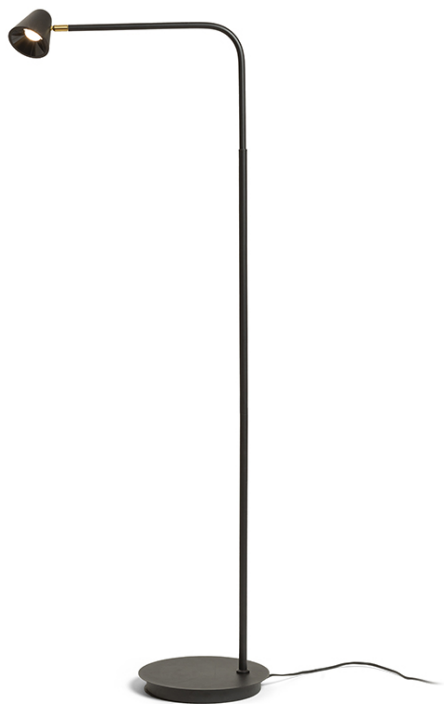

NEW

STIG STAJACA

LED 8,4W 447 lm Ra 80

Elegantna LED podna lampa u crnoj boji sa spojem u boji mesinga. Intenitet svjetla možete mijenjati prekidača na kabelu između: 10%, 40% ili 100%.

Preporučena cena EUR s PDV-OM

R13942

STIG podna crna 230V LED 8.4W 34° 3000K

238,00

3D model

PDF manual

.ies data