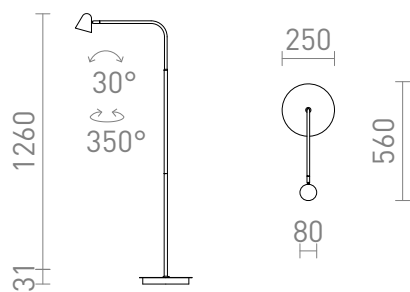

NEW

STIG STAJACA

LED 8,4W 447 lm Ra 80

Elegantna LED podna lampa u crnoj boji sa spojem u boji mesinga. Intenitet svjetla možete mijenjati prekidača na kabelu između: 10%, 40% ili 100%.

Preporučena cena EUR s PDV-OM

R13942

STIG podna crna 230V LED 8.4W 34° 3000K

238,00

3D model

PDF manual

.ies data