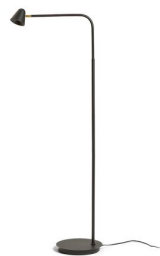

NEW

STIG ΕΠΙΔΑΠΕΔΙΟ

LED 8,4W 447 lm Ra 80

Κομψό φωτιστικό δαπέδου LED σε μαύρο χρώμα με μπρούτζινο σύνδεσμο. Μπορείτε να αλλάξετε την ένταση του φωτός χρησιμοποιώντας έναν διακόπτη στο καλώδιο μεταξύ: 10%, 40% ή 100%.

Λιανική τιμή EUR με ΦΠΑ

R13942

STIG φωτιστικό δαπέδου μαύρο 230V LED
8.4W 34° 3000K

238,00

3D model

PDF manual

34°

90°