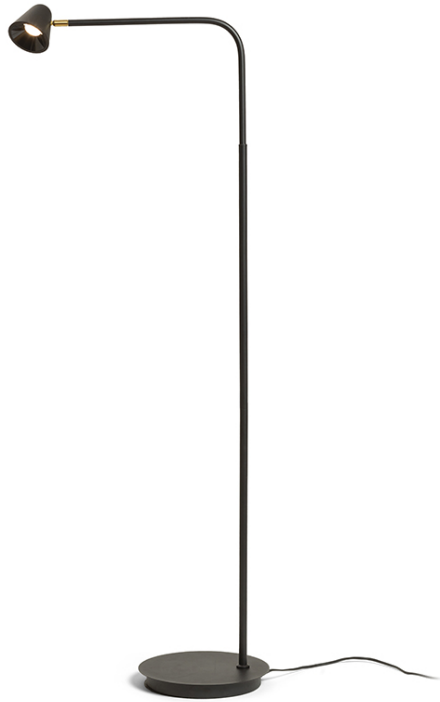

NEW

STIG ΕΠΙΔΑΠΕΔΙΟ

LED 8,4W 447 lm Ra 80

Κομψό φωτιστικό δαπέδου LED σε μαύρο χρώμα με μπρούτζινο σύνδεσμο. Μπορείτε να αλλάξετε την ένταση του φωτός χρησιμοποιώντας έναν διακόπτη στο καλώδιο μεταξύ: 10%, 40% ή 100%.

Λιανική τιμή EUR με ΦΠΑ

R13942

STIG φωτιστικό δαπέδου μαύρο 230V LED
8.4W 34° 3000K

238,00

3D model

PDF manual

34°

90°