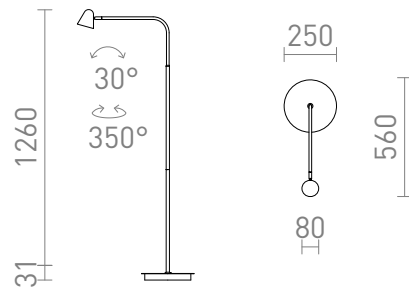

3D model

PDF manual

34°

90°

.ies data