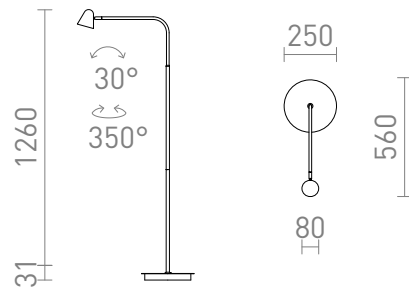

NEW

STIG LAMPADAIRE

LED 8,4W 447 lm Ra 80

Élégante lampe sur pied à LED en noir avec articulation en laiton. L'interrupteur situé sur le câble permet de régler trois intensités lumineuses différentes : 10 %, 40 % et 100 %.

Prix de vente conseillé EUR TTC

R13942

STIG lampadaire noir 230V LED 8.4W 34°
3000K

238,00

3D model

PDF manual

34°

90°

100° .ies data