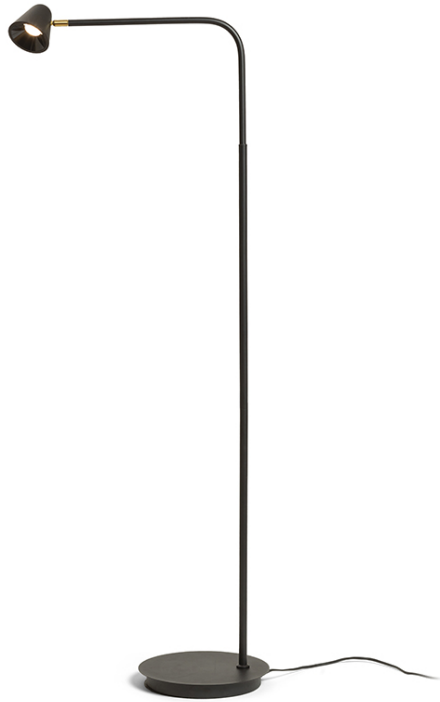

NEW

STIG LAMPADAIRE

LED 8,4W 447 lm Ra 80

Élégante lampe sur pied à LED en noir avec articulation en laiton. L'interrupteur situé sur le câble permet de régler trois intensités lumineuses différentes : 10 %, 40 % et 100 %.

Prix de vente conseillé EUR TTC

R13942

STIG lampadaire noir 230V LED 8.4W 34°
3000K

238,00

3D model

PDF manual

34°

90°