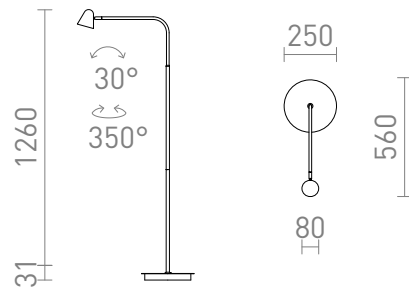

NEW

STIG LATTIA

LED 8,4W 447 lm Ra 80

Tyylikäs LED-lattiavalaisin mustalla messinginvärisellä liitoksella. Voit säätää valon voimakkuutta kaapelin välissä olevalla kytkimellä: 10 %, 40 % tai 100 %.

suositushinta EUR sis. alv

R13942

STIG lattia musta 230V LED 8.4W 34° 3000K

238,00

3D model

PDF manual

34°

90°

.ies data