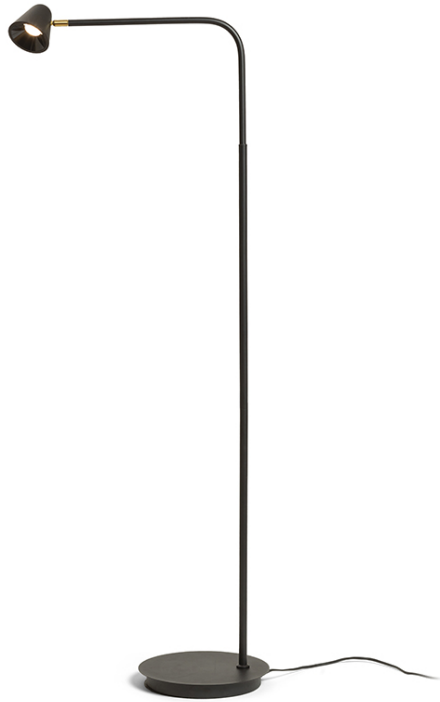

NEW

STIG LATTIA

LED 8,4W 447 lm Ra 80

Tyylikäs LED-lattiavalaisin mustalla messinginvärisellä liitoksella. Voit säätää valon voimakkuutta kaapelin välissä olevalla kytkimellä: 10 %, 40 % tai 100 %.

suositushinta EUR sis. alv

R13942

STIG lattia musta 230V LED 8.4W 34° 3000K

238,00

3D model

PDF manual

34°

90°

.ies data