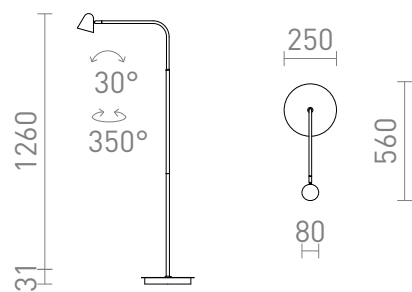

# STIG GULV

LED 8,4W 447 lm Ra 80

En elegant LED gulvlampe i sort, med messingfarvet led. Du kan justere  
RP DKK inkl. MOMS

R13942

STIG gulv sort 230V LED 8.4W 34° 3000K

1 750,-

3D model

manual