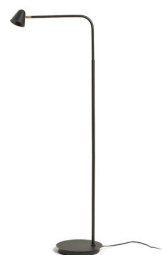

# STIG GULV

LED 8,4W 447 lm Ra 80

En elegant LED gulvlampe i sort, med messingfarvet led. Du kan justere  
RP DKK inkl. MOMS

R13942

STIG gulv sort 230V LED 8.4W 34° 3000K

1 750,-

3D model

manual