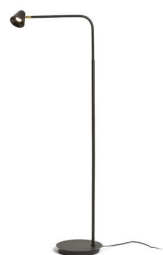

# STIG GULV

LED 8,4W 447 lm Ra 80

En elegant LED gulvlampe i sort, med messingfarvet led. Du kan justere  
RP DKK inkl. MOMS

R13942

STIG gulv sort 230V LED 8.4W 34° 3000K

1 750,-

3D model

manual