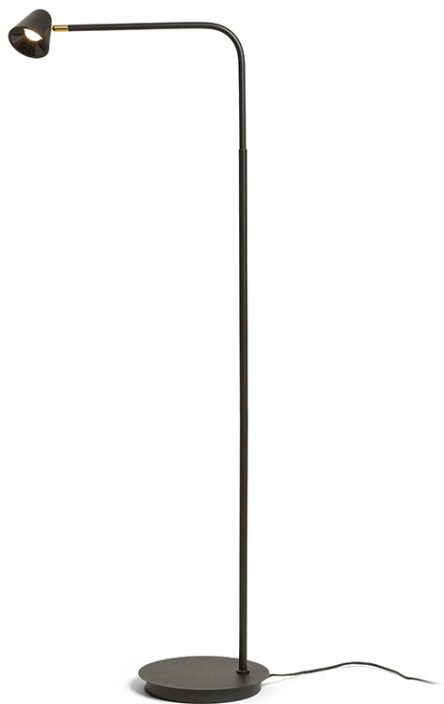

# STIG GULV

LED 8,4W 447 lm Ra 80

En elegant LED gulvlampe i sort, med messingfarvet led. Du kan justere  
RP DKK inkl. MOMS

R13942

STIG gulv sort 230V LED 8.4W 34° 3000K

1 750,-

3D model

manual