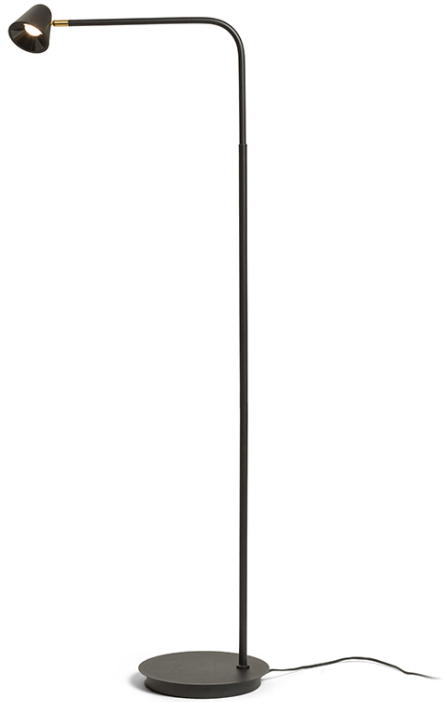

NEW

STIG STANDLEUCHE

LED 8,4W 447 lm Ra 80

Elegante LED-Standleuchte in Schwarz mit Messingelenk. Mit dem Schalter am Kabel können drei verschiedene Lichtstärken eingestellt werden: 10%, 40% und 100%.

EV EUR inkl. MwSt

R13942

STIG Standleuchte schwarz 230V LED 8.4W 34°
3000K

238,00

3D model

PDF manual

.ies data