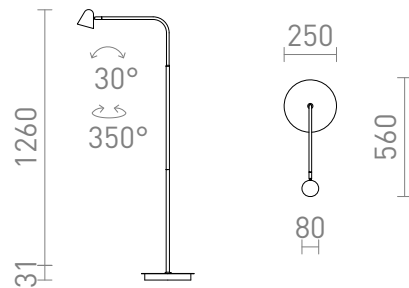

NEW

STIG STANDLEUCHE

LED 8,4W 447 lm Ra 80

Elegante LED-Standleuchte in Schwarz mit Messingelenk. Mit dem Schalter am Kabel können drei verschiedene Lichtstärken eingestellt werden: 10%, 40% und 100%.

EV EUR inkl. MwSt

R13942

STIG Standleuchte schwarz 230V LED 8.4W 34°
3000K

238,00

3D model

PDF manual

.ies data