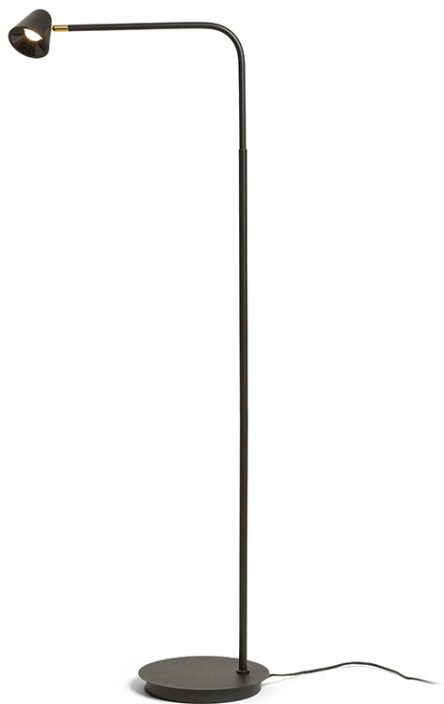

NEW

STIG STOJANOVA

LED 8,4W 447 lm Ra 80

Elegantní stojanové LED svítidlo v černém provedení s mosazným kloubem. Pomocí vypínače na kabelu lze nastavit tři různé intenzity světla: 10%, 40% a 100%.

MOC CZK vč DPH

R13942

STIG stojanová černá 230V LED 8.4W 34° 3000K

5 600,-

3D model

PDF manual

34°

90°

.ies data