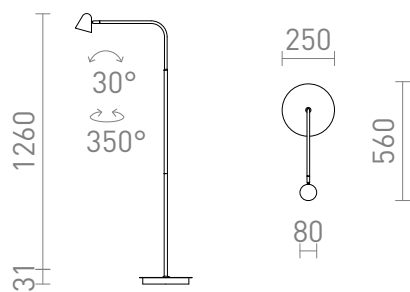

NEW

STIG STOJANOVA

LED 8,4W 447 lm Ra 80

Elegantní stojanové LED svítidlo v černém provedení s mosazným kloubem. Pomocí vypínače na kabelu lze nastavit tři různé intenzity světla: 10%, 40% a 100%.

MOC CZK vč DPH

R13942

STIG stojanová černá 230V LED 8.4W 34° 3000K

5 600,-

3D model

PDF manual

34°

90°

.ies data