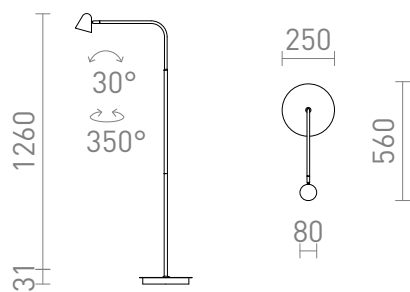

NEW

STIG ПОДОВА

LED 8,4W 447 lm Ra 80

Еlegantна LED подова лампа в черен цвят с месингова сглобка. Можете да превключвате интензитета на светлината с помощта на превключвател на кабела между: 10%, 40% или 100%.

цена на дребно BGN с ДДС

R13942

STIG подова черно 230V LED 8.4W 34° 3000K

460,-

3D model

PDF manual

34°

90°