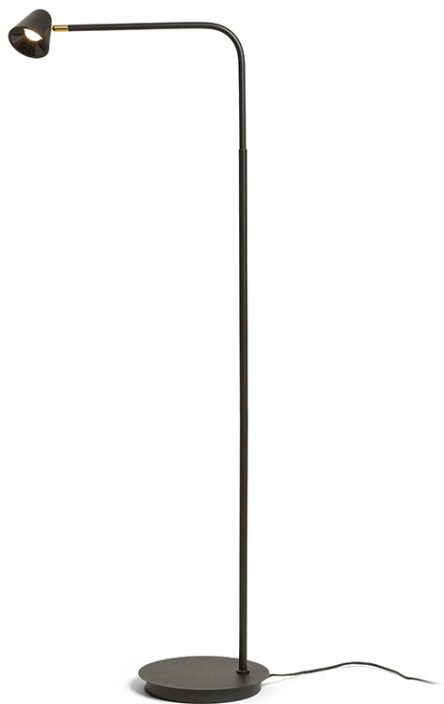

NEW

STIG ПОДОВА

LED 8,4W 447 lm Ra 80

Еlegantна LED подова лампа в черен цвят с месингова сглобка. Можете да превключвате интензитета на светлината с помощта на превключвател на кабела между: 10%, 40% или 100%.

цена на дребно BGN с ДДС

R13942

STIG подова черно 230V LED 8.4W 34° 3000K

460,-

3D model

PDF manual

34°

90°