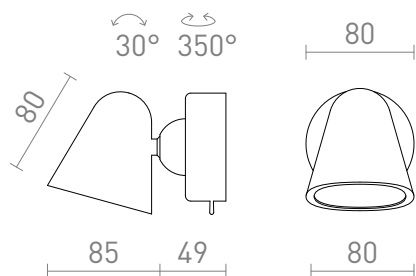

# STIG NASTENNA

LED 5,6W 404 lm Ra 80

Elegantné nástenné LED svietidlo s páčkovým vypínačom.

MOC EUR vr DPH

R13941	STIG nástenná čierna 230V LED 5.6W 34° 3000K	98,00
--------	---	-------

 3D model

 manual

 .ies data