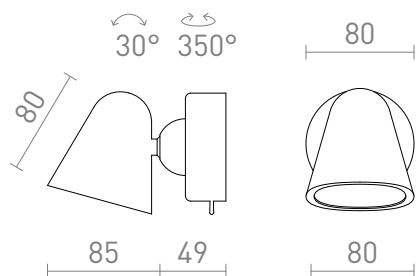

NEW

STIG WANDLAMP

LED 5,6W 404 lm Ra 80

Elegantna LED luč s preklopnim stikalom.

Preporučena cena EUR s PDV-OM

R13941

STIG stenska črna 230V LED 5.6W 34° 3000K

98,00