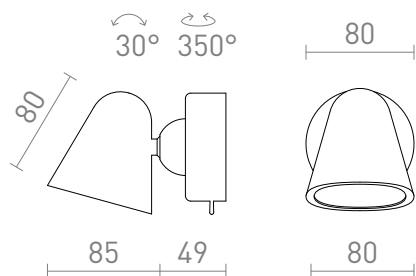

# STIG VAGG

LED 5,6W 404 lm Ra 80

Elegant LED-lampa med vippbrytare.

RP SEK inkl. MOMS

R13941

STIG vägg svart 230V LED 5.6W 34° 3000K

1 150,-

 3D model