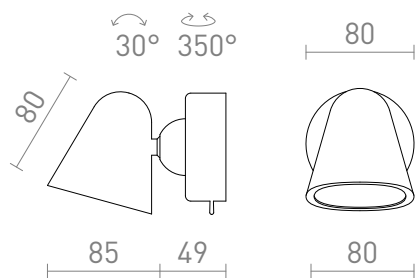

NEW

STIG DE PERETE

LED 5,6W 404 lm Ra 80

Lumina LED eleganta cu comutator.
preț recomandat cu amănuntul RON cu TVA inclus

R13941	STIG de perete negru 230V LED 5.6W 34° 3000K	460,-
--------	---	-------

 3D model