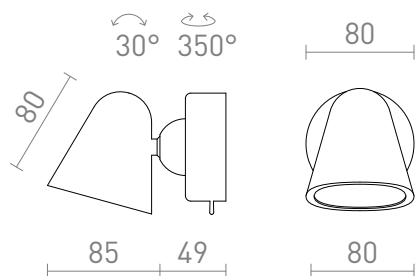

NEW

STIG DE PAREDE

LED 5,6W 404 lm Ra 80

Luz LED elegante com interruptor.
Preço recomendado EUR incluindo IVA

R13941	STIG na parede preto 230V LED 5.6W 34° 3000K	98,00
--------	---	-------

34°

30°

0,466