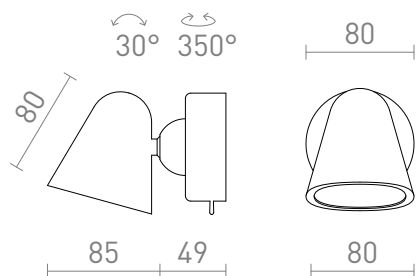

NEW

STIG SCIENNA

LED 5,6W 404 lm Ra 80

Elegancka lampa ścienna LED z włącznikiem dźwigniowym.

Polecona cena PLN brutto

R13941	STIG ścienna czarna 230V LED 5.6W 34° 3000K	420,-
--------	--	-------

 3D model

 manual