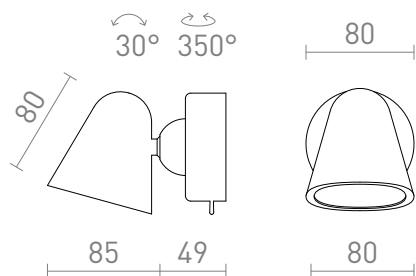

# STIG DA PARETE

LED 5,6W 404 lm Ra 80

Elegante applique a LED con interruttore a levetta.

PVC EUR IVA inclusa

R13941

STIG da parete nero 230V LED 5.6W 34° 3000K

98,00

 3D model