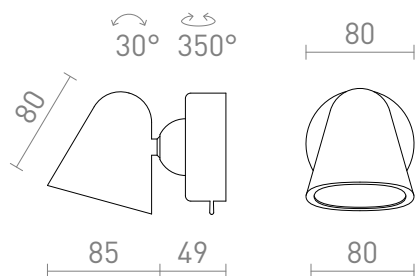

NEW

STIG ΕΠΙΤΟΙΧΙΑ

LED 5,6W 404 lm Ra 80

Κομψό φώς ED με διακόπτη εναλλαγής
λιανική τιμή EUR με ΦΠΑ

R13941	STIG Επιτοίχιος μαύρο 230V LED 5.6W 34° 3000K	98,00
--------	--	-------

 3D model

 manual

 .ies data