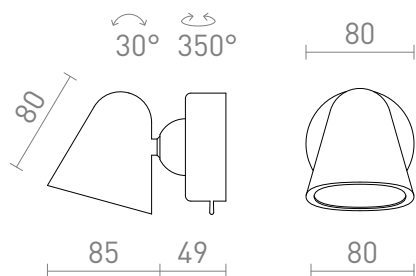

NEW

STIG MURALE

LED 5,6W 404 lm Ra 80

Élégante applique LED avec interrupteur à levier.

Prix de vente conseillé EUR TTC

R13941	STIG murale noir 230V LED 5.6W 34° 3000K	98,00
--------	--	-------

 3D model

 manual