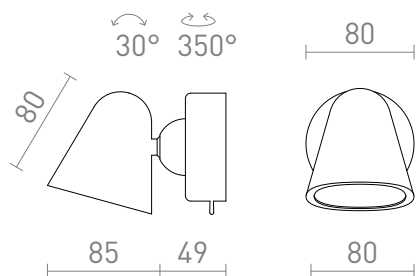

# STIG SEINA

LED 5,6W 404 lm Ra 80

Tyylikäs LED-valaisin vaihtokytkimellä.  
suositushinta EUR sis. alv

---

R13941	STIG seinä musta 230V LED 5.6W 34° 3000K	98,00
--------	--	-------

---

 3D model

 manual