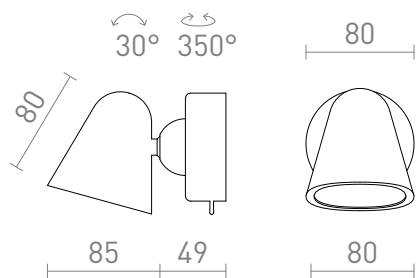

# STIG DE PARED

LED 5,6W 404 lm Ra 80

Elegante luz ED con interruptor de palanca.

Precio recomendado EUR con IVA

R13941	STIG de pared negro 230V LED 5.6W 34° 3000K	98,00
--------	------------------------------------------------	-------