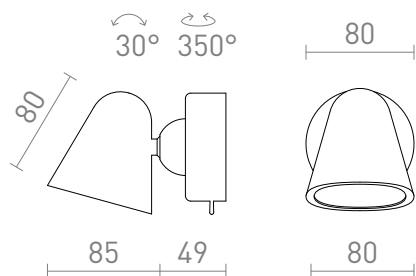

NEW

STIG VÆG

LED 5,6W 404 lm Ra 80

Elegant ED light with toggle switch.

RP DKK inkl. MOMS

R13941

STIG væg sort 230V LED 5.6W 34° 3000K

720,-