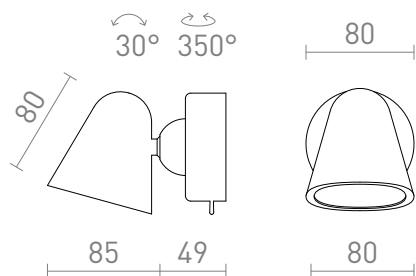

NEW

STIG WANDLEUCHE

LED 5,6W 404 lm Ra 80

Elegante LED-Wandleuchte mit Hebelschalter.

EV EUR inkl. MwSt

R13941

STIG Wandleuchte schwarz 230V LED 5.6W 34°
3000K

98,00