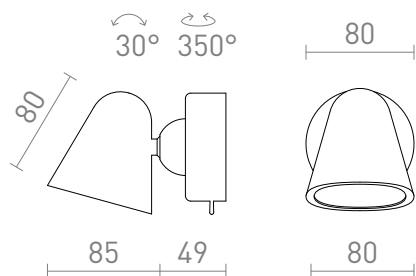

NEW

STIG NASTENNA

LED 5,6W 404 lm Ra 80

Elegantní nástěnné LED svítidlo s páčkovým vypínačem.

MOC CZK vč DPH

R13941

STIG nástěnná černá 230V LED 5.6W 34° 3000K

2 300,-