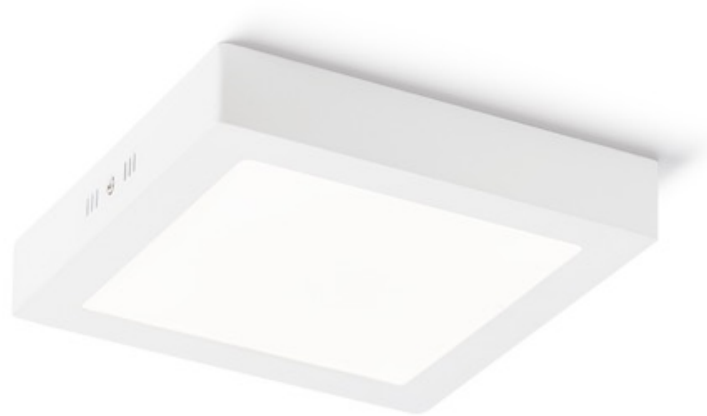

SLENDER 22

LED 18W 1980 lm Ra 80

EV EUR inkl. MwSt

R10490

SLENDER SQ 22 Aufbauleuchte weiß 230V LED
18W 3000K

20,00

[3D model](#)

[manual](#)