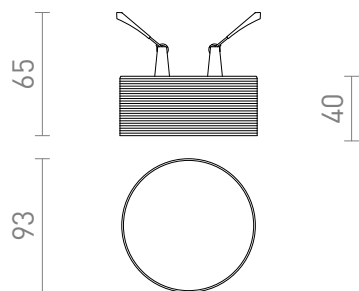

3D model

manual