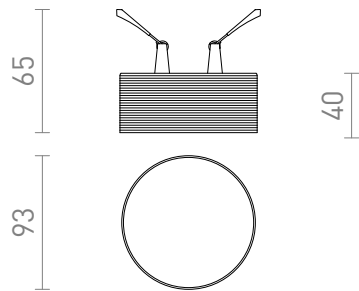

3D model

PDF manual