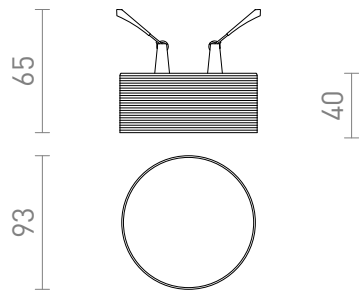

NEW

MARENGA RR1 40

LED 6W 570 lm Ra 80

Lámpara LED empotrable para techo de cartón yeso con poca profundidad de empotramiento y pantalla decorativa. La sombra se crea mediante impresión 3D. Hecho de material PLA ecológico, que es totalmente degradable. El tamaño del orificio de montaje se puede ajustar utilizando los resortes de fijación deslizantes. Puede reemplazar convenientemente las lámparas halógenas existentes sin necesidad de modificar los orificios de montaje.

Precio recomendado EUR con IVA

R14002

MARENGA RR1 40 empotrada blanco Eco PLA
230V LED 6W 3000K

68,00

3D model

PDF manual