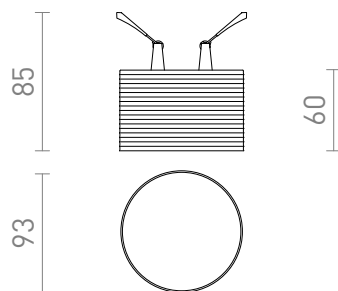

NEW

MARENGA RR3 60

LED 6W 570 lm Ra 80

En infälld LED-lampa för gipstak med lågt infällningsdjup med en dekorativ skärm. Skapad genom 3D-utskrift av miljövänligt PLA-material som är helt nedbrytbart. Storleken på monteringshålet kan justeras med hjälp av de skjutbara fästfjädrar. Lampan kan bekvämt ersätta gamla halogenlampor utan att befintliga hål behöver modifieras.

RP SEK inkl. MOMS

R14003

MARENGA RR3 60 infälld vit Eco PLA 230V LED
6W 3000K

820,-

3D model

manual