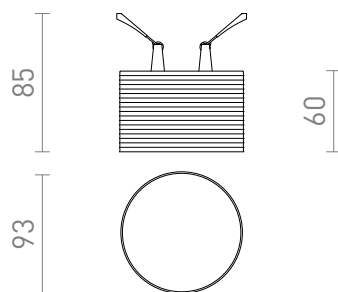

3D model

PDF manual