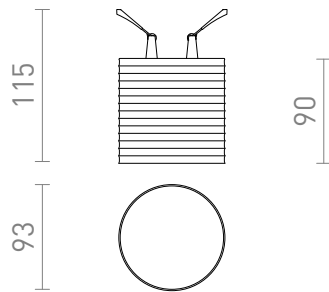

NEW

MARENGA RR4 90

LED 6W 570 lm Ra 80

En infälld LED-lampa för gipstak med lågt infällningsdjup med en dekorativ skärm. Skapad genom 3D-utskrift av miljövänligt PLA-material som är helt nedbrytbart. Storleken på monteringshålet kan justeras med hjälp av de skjutbara fästfjädrar. Lampan kan bekvämt ersätta gamla halogenlampor utan att befintliga hål behöver modifieras.

RP SEK inkl. MOMS

R14004

MARENGA RR4 90 infälld vit Eco PLA 230V LED
6W 3000K

820,-

3D model

manual