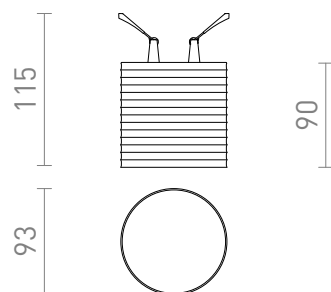

## MARENGA RR4 90

LED 6W 570 lm Ra 80

O lampa cu LED incastat pentru un tavan din gips-carton cu adancime redusa de incasari si abajur decorativ. Nuanta este creata prin imprimare 3D. Fabricat din material PLA ecologic, adica complet degradabil. Dimensiunea orificiului de montare poate fi reglata cu ajutorul arcurilor de fixare culisante. Lampa poate inlocui convenabil lampile cu halogen existente, fara a fi nevoie sa modificati orificiile de montare.

preț recomandat cu amănuntul RON cu TVA inclus

R14004

**MARENGA RR4 90 încastat alb Eco PLA 230V  
LED 6W 3000K**

360,-

3D model

manual