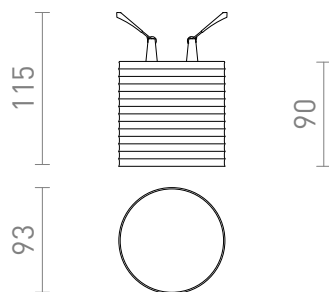

NEW

MARENKA RR4 90

LED 6W 570 lm Ra 80

Oprawa LED do wbudowania w sufit z płyt gipsowo-kartonowych o małej głębokości wbudowania i dekoracyjnym kloszu. Klosz jest tworzony przez druk 3D. Wykonany z przyjaznego dla środowiska materiału PLA, który jest w pełni degradowalny. Wielkość otworu montażowego można dobrać za pomocą przesuwnych sprężyn montażowych. W wygodny sposób można zastąpić istniejące żarówki halogenowe lampami, bez konieczności regulacji otworów montażowych.

Polecona cena PLN brutto

R14004

MARENKA RR4 90 wpuszczana biała Eco PLA
230V LED 6W 3000K

320,-

3D model

manual