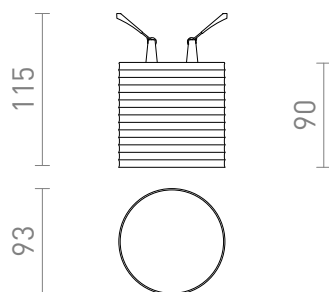

NEW

MARENGA RR4 90

LED 6W 570 lm Ra 80

Apparecchio LED da incasso per cartongesso con profondità di incasso ridotta e con paralume decorativo. Il paralume è realizzato con stampa 3D, in PLA ecologico e completamente degradabile. La dimensione del foro di montaggio può essere selezionata tramite le molle di fissaggio scorrevoli. Gli apparecchi possono sostituire comodamente gli apparecchi alogeni esistenti senza dover modificare i fori di montaggio.

PVC EUR IVA inclusa

R14004

MARENGA RR4 90 da incasso bianco Eco PLA
230V LED 6W 3000K

78,00

 3D model

 manual