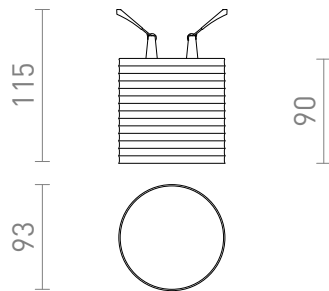

3D model

PDF manual