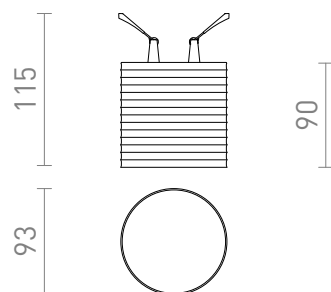

NEW

MARENGA RR4 90

LED 6W 570 lm Ra 80

Luminaire encastré à LED pour plafond en plaques de plâtre avec faible profondeur d'encastrement et abat-jour décoratif. L'abat-jour est créé par impression 3D. Fabriqué en matériau PLA écologique entièrement dégradable. La taille du trou de montage peut être sélectionnée à l'aide des ressorts de fixation coulissants. Les luminaires peuvent remplacer facilement les luminaires halogènes existants sans qu'il soit nécessaire de modifier les trous de montage.

Prix de vente conseillé EUR TTC

R14004

MARENGA RR4 90 encastrable blanc Eco PLA
230V LED 6W 3000K

78,00

3D model

PDF manual