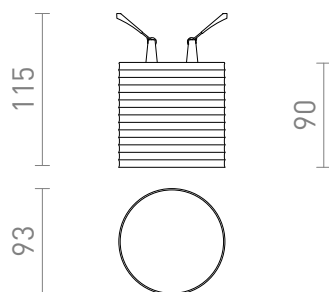

NEW

MARENGA RR4 90

LED 6W 570 lm Ra 80

Forsænket LED lampe til et gipsloft, med lav forsænket dybde og en dekorativ skærm. Skærmen er skabt ved 3D-print. Fremstillet af miljøvenligt PLA-materiale, som er 100% nedbrydeligt. Størrelsen på monteringshullet kan justeres ved hjælp af de glidende fikseringsfjedre. Lampen kan nemt erstatte eksisterende halogenlamper, uden behov for modificering af de gamle huller.

RP DKK inkl. MOMS

R14004

MARENGA RR4 90 indbygget hvid Eco PLA
230V LED 6W 3000K

535,-

3D model

manual