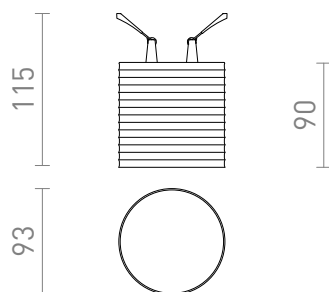

NEW

MARENGA RR4 90

LED 6W 570 lm Ra 80

Zápusťné LED svítidlo do sádkartonového podhledu s nízkou zápusťnou hloubkou a s dekorativním stínidlem. Stínidlo je vytvořené 3D tiskem. Vyrobeno z ekologického PLA materiálu, který je plně rozložitelný. Pomocí posuvných upevňovacích pružin lze zvolit velikost montážního otvoru. Svítidla můžete pohodlně nahradit stávající halogenové svítidla, bez nutnosti úpravy montážních otvorů.

MOC CZK vč DPH

R14004

MARENGA RR4 90 zápusťná bílá Eco PLA 230V
LED 6W 3000K

1 750,-

3D model

PDF manual