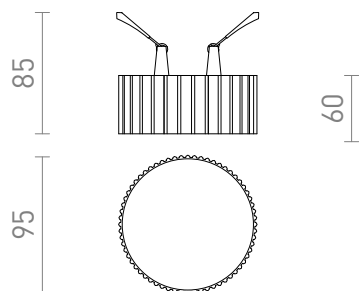

3D model

4

5 - 7

0,146

PDF manual