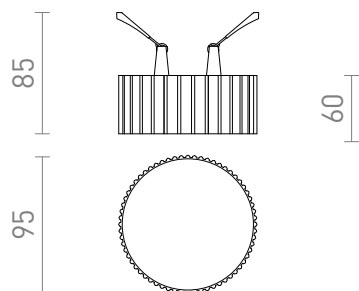

NEW

MARENGA RL1 40

LED 6W 570 lm Ra 80

En infälld LED-lampa för gipstak med lågt infällningsdjup med en dekorativ skärm. Skapad genom 3D-utskrift av miljövänligt PLA-material som är helt nedbrytbart. Storleken på monteringshålet kan justeras med hjälp av de skjutbara fästfjädrar. Lampan kan bekvämt ersätta gamla halogenlampor utan att befintliga hål behöver modifieras.

RP SEK inkl. MOMS

R14005

MARENGA RL1 40 infälld vit Eco PLA 230V LED
6W 3000K

750,-

 3D model

 manual