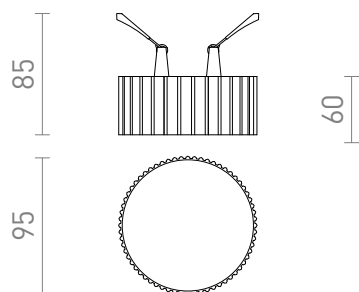

NEW

MARENGA RL1 40

LED 6W 570 lm Ra 80

Alacsony beépítésű, vakolt mennyezetbe szánt LED lámpa dekoratív árnyékolóval. Az árnyékolót 3D nyomtatással készítették. Környezetbarát PLA anyagból készült, mely teljesen lebomlik. A szerelőlyuk mérete a csúsztatható rögzítő rugókkal állítható. A lámpa kényelmesen kicserélhető a meglévő halogén lámpák helyett, anélkül hogy módosítani kellene a szerelőlyukakat.

ajánlott kiskereskedelmi ár HUF áfával

R14005

MARENGA RL1 40 süllyesztett lámpa fehér Eco
PLA 230V LED 6W 3000K

24 500,-

3D model

PDF manual

5 - 7

0,146