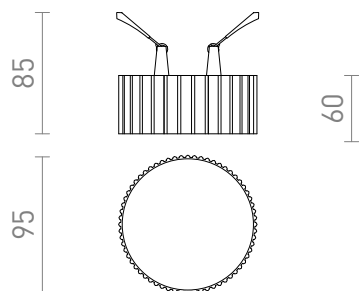

NEW

MARENGA RL1 40

LED 6W 570 lm Ra 80

Ugradbena LED svjetiljka za strop od gipsanih ploča s malom dubinom ugradnje i ukrasnim sjenilom. Sjenilo je izrađeno 3D tiskom. Svjetiljka je izrađena od ekološki prihvatljivog PLA materijala, koji je potpuno razgradiv. Veličina montažnog otvora može se odabrati pomoću kliznih montažnih opruga. Ovom svjetiljkom se može jednostavno zamijeniti postojeća halogena svjetiljka, bez potrebe podešavanja otvora za pričvršćivanje.

Preporučena cena EUR s PDV-OM

R14005

MARENGA RL1 40 ugradna bijela Eco PLA 230V
LED 6W 3000K

68,00

3D model

4

5 - 7

0,146