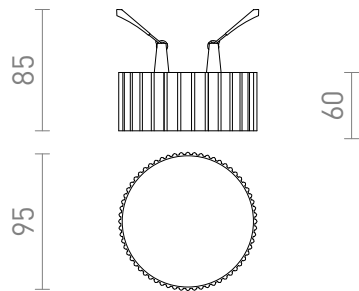

3D model

PDF manual

5 - 7

0,146