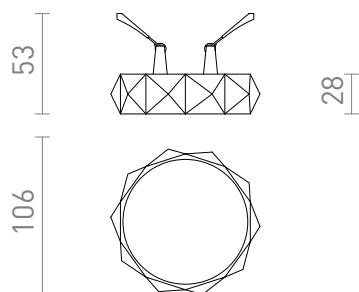

3D model

manual